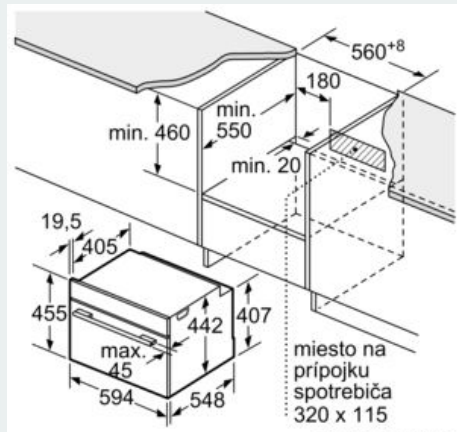

#### Rozmery a technické informácie

- rozmery spotrebica (V x Š x H): 455 mm x 594 mm x 548 mm
- rozmery niky (V x Š x H): 450 mm - 455 mm x 560 mm - 568 mm x 550 mm
- "Rozmery potrebné pre zabudovanie nájdete v inštalačných materiáloch."
- Odporúčame vám vybrať si doplnkové produkty v rámci radu iQ700, aby bola zaručená optimálna dizajnová kombinácia všetkých vstavaných spotrebičov.

### Rozmerové výkresy

#### zabudovanie s varným panelom

rozmery v mm

rozmery v mm

Pokiaľ je kompaktný spotrebič zabudovaný pod varným panelom, musí byť dodržaná nasledujúca hrúbka pracovnej dosky (príp. vrátane nosnej konštrukcie).

rozmery v mm

rozmery v mm