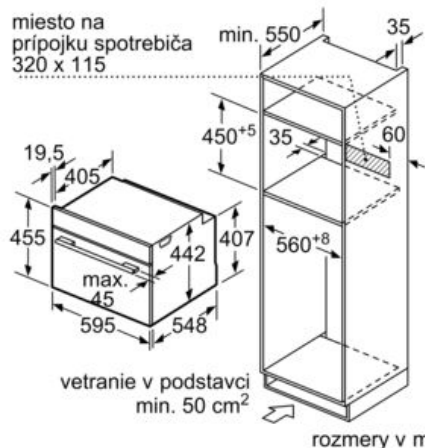

#### Rozmery a technické informácie

- rozmery spotrebica (V x Š x H): 455 mm x 594 mm x 548 mm
- rozmery niky (V x Š x H): 450 mm - 455 mm x 560 mm - 568 mm x 550 mm
- "Rozmery potrebné pre zabudovanie nájdete v inštalačných materiáloch."
- Odporúčame vám vybrať si doplnkové produkty v rámci radu iQ700, aby bola zaručená optimálna dizajnová kombinácia všetkých vstavaných spotrebičov.

### Rozmerové výkresy

#### zabudovanie s varným panelom

rozmery v mm

rozmery v mm

Pokiaľ je kompaktný spotrebič zabudovaný pod varným panelom, musí byť dodržaná nasledujúca hrúbka pracovnej dosky (príp. vrátane nosnej konštrukcie).

rozmery v mm

rozmery v mm