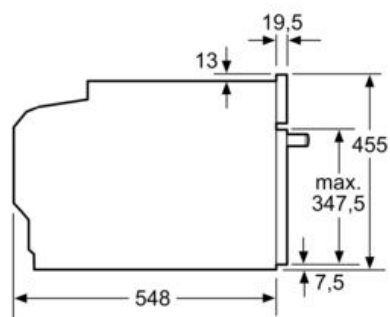

rozmery v mm

Pokiaľ je kompaktný spotrebič zabudovaný pod varným panelom, musí byť dodržaná nasledujúca hrúbka pracovnej dosky (príp. vrátane nosnej konštrukcie).

Typ varného panela	min. hrúbka pracovnej dosky	
	nasadený	v rovine
indukčný varný panel	42 mm	43 mm
celoplošný indukčný varný panel	52 mm	53 mm
plynový varný panel	32 mm	43 mm
elektrický varný panel	32 mm	35 mm