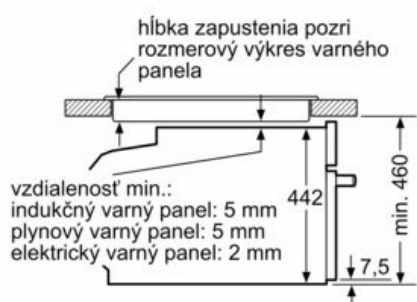

iQ700, Kompaktná zabudovateľná rúra s mikrovlnami, 60 x 45 cm, antikoro CM636GNS1

Rozmerové výkresy

zabudovanie s varným panelom

rozmery v mm